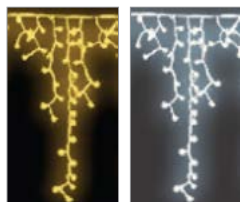

TENDINA

EFFETTO GHIACCIO 6x0,9

ICE LITE 6x0,9

Tendina luminosa effetto ghiaccio/ Ice Lite Curtains

Le tendine Ghiaccio sono adatte per rivestire ogni tipo di facciata, via o piazza, disponibili in diversi colori e lunghezze. Maxi L.E.D. luce fissa alta luminosità per un effetto intenso ed abbagliante.

The curtains are suitable for covering all types of facade, street or square, available in various colors and lengths. Steady high brightness for a deep and dazzling effect.

Dimensioni/Size: 6 m di larghezza/width x 90 cm di altezza/height
6 segmenti/section da 1 m. 58 lampade a segmento/lamps to segment
348 led. consumo/consumption 27W cad.uno/each