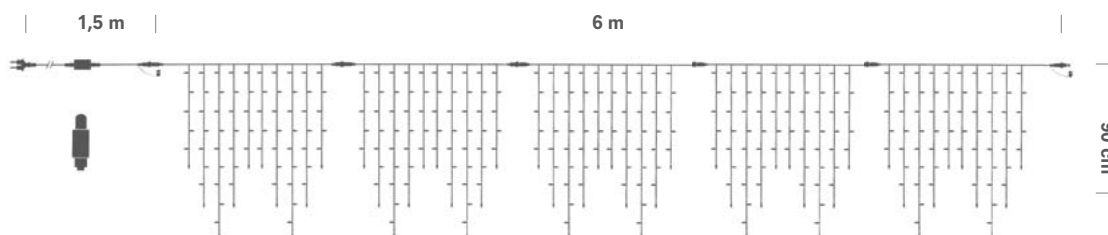

Tendina luminosa effetto ghiaccio/ Ice Lite Curtains

Le tendine Ghiaccio sono adatte per rivestire ogni tipo di facciata, via o piazza, disponibili in diversi colori e lunghezze. Maxi L.E.D. luce fissa alta luminosità per un effetto intenso ed abbagliante.

The curtains are suitable for covering all types of facade, street or square, available in various colors and lengths. Steady high brightness for a deep and dazzling effect.

Dimensioni/Size: 6 m di larghezza/width x 90 cm di altezza/height
6 segmenti/section da 1 m. 58 lampade a segmento/lamps to segment
348 led. consumo/consumption 27W cad.uno/each

Colori disponibili/Available colorous:

Con flashing/with flashing:
consumo/consumption 27W cad.uno/each
300 led a luce fissa/fix light e 48 lampeggianti/flashing