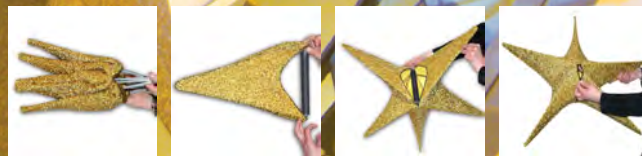

TextilStar_Vegas

SISTEMA DI CHIUSURA A 360° - LUMINARIA 3D RIPIEGABILE

TextilStar_Vegas

3D LIGHT FOLDABLE SYSTEM - CLOSE TO 360°

Stella 5 punte di tessuto elastico e ignifugo. Struttura in alluminio e acciaio inox con sistema di chiusura a 360°.
Disponibile in diverse dimensioni e differenti colori.

Five-points-star made of elastic and fireproof tissue. Structure in aluminum and stainless steel with 3d light foldable system.
Available in different dimensions and colors.

Specifiche tecniche / Technical Sheet

VEGAS: ruvido, metallizzato
con minore riflettenza.

VEGAS: rough, metalized,
less reflectant.

I tessuti sono brevettati e garantiti nel rispetto delle normative CEE. In particolare i tessuti sono metallizzati, elastici e riflettenti, sottoposti a trattamento ignifugo in modo da renderli adatti all'uso interno. Sono disponibili in vari colori. I tessuti sono conformi agli art. DIN 4102B1.