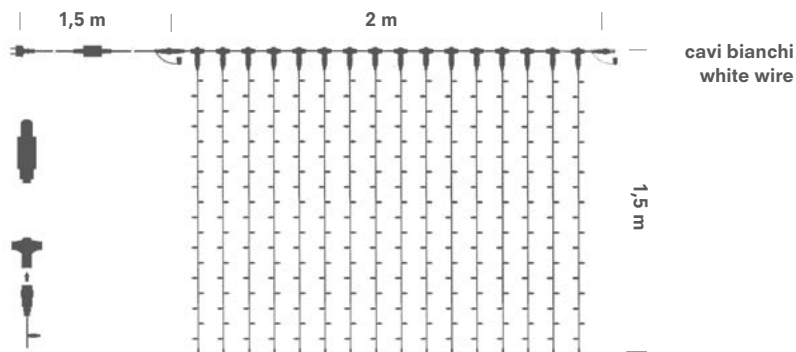

Dimensioni/Size **2m x h. 3m**
 consumo/consumption 60W cad/each
 connettabili/connectable fino a 7 pz

Dimensioni/Size **2m x h. 6m**
 consumo/consumption 84W cad/each
 connettabili/connectable fino a 3 pz

Colori disponibili/Available colours:

230 v - 50 Hz
 Cavo alimentazione
 AC/DC incluso
 Power cable included

Maxi L.E.D.
 7mm

Stringhe sostituibile
 con connettore a vite
 Sostituible drop

16 stringhe da 19 Maxi L.E.D.
 16 drop of 19 Maxi L.E.D.