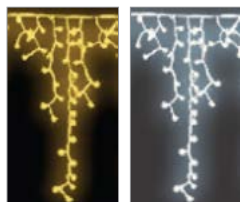

TENDINA

EFFETTO GHIACCIO 6x0,9

ICE LITE 6x0,9

Tendina luminosa effetto ghiaccio/ Ice Lite Curtains

Le tendine Ghiaccio sono adatte per rivestire ogni tipo di facciata, via o piazza, disponibili in diversi colori e lunghezze. Maxi L.E.D. luce fissa alta luminosità per un effetto intenso ed abbagliante.

The curtains are suitable for covering all types of facade, street or square, available in various colors and lengths. Steady high brightness for a deep and dazzling effect.

Dimensioni/Size: 6 m di larghezza/width x 90 cm di altezza/height
6 segmenti/section da 1 m. 58 lampade a segmento/lamps to segment
348 led. consumo/consumption 21W cad.uno/each