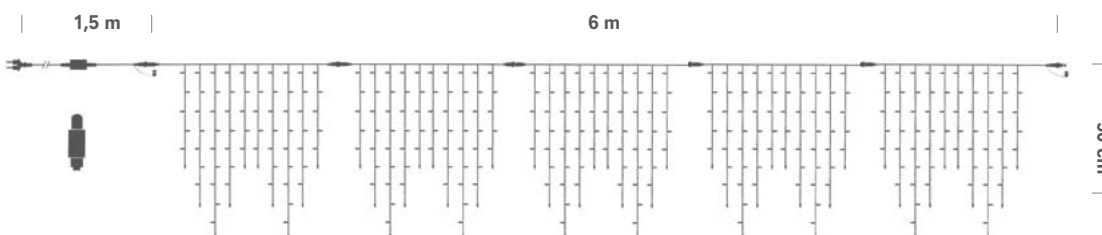

220/240 v - 50 Hz
Cavo alimentazione AC/DC incluso
Power cable included

connetibili fino ad un max di 10 pezzi
connectable to a maximum of 10 pieces

cavi bianchi
white wire

Milleluci srl - Vicolo Castel Marengo, 31 - 15122 Spinetta M.go (AL) Italy

tel e fax +39 0131 619814 - skype: millelucisrl

www.decorlight.com - www.luminarienatalizie.com - email: milleluci@decorlight.com - info@luminarienatalizie.com