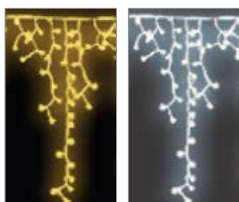

## EFFETTO GHIACCIO 4x1,5

### ICE LITE 4x1,5

Tendina luminosa effetto ghiaccio/ Ice Lite Curtains

Le tendine Ghiaccio sono adatte per rivestire ogni tipo di facciata, via o piazza, disponibili in diversi colori e lunghezze. Maxi L.E.D. luce fissa alta luminosità per un effetto intenso ed abbagliante.

The curtains are suitable for covering all types of facade, street or square, available in various colors and lengths. Steady high brightness for a deep and dazzling effect.

Dimensioni / Size: 4 m di larghezza / width x 1,5 cm di altezza / height  
4 segmenti / section da 1 m. 76 lampade a segmento / lamps to segment  
304 led. Consumo / consumption 34W cad.uno / each