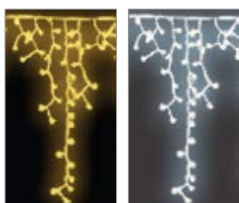

## EFFETTO GHIACCIO 4x0,9

### ICE LITE 4x0,9

Tendina luminosa effetto ghiaccio/ Ice Lite Curtains

Le tendine Ghiaccio sono adatte per rivestire ogni tipo di facciata, via o piazza, disponibili in diversi colori e lunghezze. Maxi L.E.D. luce fissa alta luminosità per un effetto intenso ed abbagliante.

The curtains are suitable for covering all types of facade, street or square, available in various colors and lengths. Steady high brightness for a deep and dazzling effect.

Dimensioni/Size: 4 m di larghezza/width x 90 cm di altezza/height  
4 segmenti/section da 1 m. 58 lampade a segmento/lamps to segment  
232 led. consumo/consumption 14W cad.uno/each