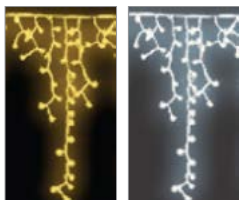

## EFFETTO GHIACCIO 3x0,9

### ICE LITE 3x0,9

Tendina luminosa effetto ghiaccio/ Ice Lite Curtains

Le tendine Ghiaccio sono adatte per rivestire ogni tipo di facciata, via o piazza, disponibili in diversi colori e lunghezze. Maxi L.E.D. luce fissa alta luminosità per un effetto intenso ed abbagliante.

The curtains are suitable for covering all types of facade, street or square, available in various colors and lengths. Steady high brightness for a deep and dazzling effect.

Dimensioni/Size: 3 m di larghezza/width x 90 cm di altezza/height  
3 segmenti/section da 1 m. 58 lampade a segmento/lamps to segment  
174 led. consumo/consumption 13W cad.uno/each