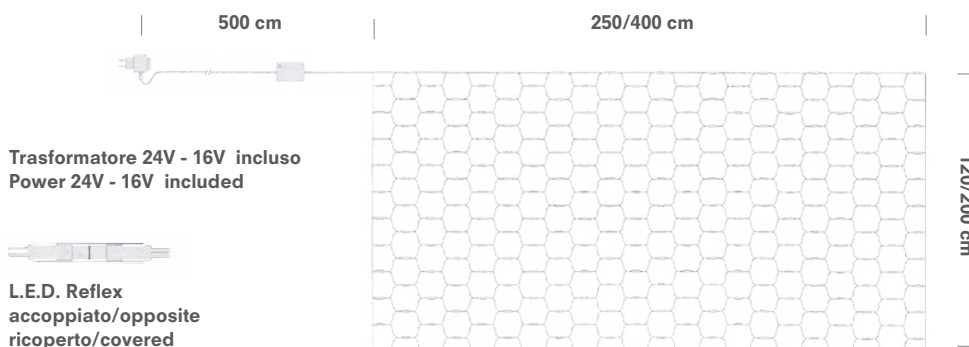

## MAXILED GRID

Reti Luminose ad Incandescenza/ Maxiled Grid

rete di Maxilampade disposte a coppie contrapposte Dualock a luce fissa - prolungabili. Le Reti Luminose sono ideali per un allestimento professionale nelle decorazioni esterne, siepi, fusti di alberi, piante.

Maxilamp grid arranged in pairs opposite Dualock steady light - extendable. The Maxilamp Grid are ideal for a professional preparation in the external and inside decorations, walls, parvises.

Dimensioni/Size: **250 x 120 cm**  
 406 lampade/bulbs 14V - 0,040A - 0,56W  
 prolungabile/ connectable fino a 4 pezzi/each  
 cavi bianchi/white wire  
 consumo/consumption 227W

Dimensioni/Size: **400 x 200 cm**  
 648 lampade/bulbs 8V - 0,060A - 0,62W  
 prolungabile/ connectable fino a 3 pezzi/each  
 cavi bianchi/white wire  
 consumo/consumption 331W

Colori disponibili/Available colourous: