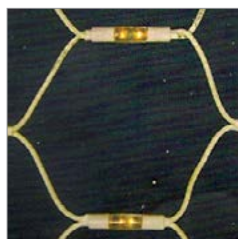

# RETI LUMINOSE

## MAXILED GRID

Reti Luminose ad Incandescenza/ Maxiled Grid

rete di Maxilampade disposte a coppie contrapposte Dualock a luce fissa - prolungabili. Le Reti Luminose sono ideali per un allestimento professionale nelle decorazioni esterne, siepi, fusti di alberi, piante.

Maxilamp grid arranged in pairs opposite Dualock steady light - extendable. The Maxilamp Grid are ideal for a professional preparation in the external and inside decorations, walls, parvises.

Dimensioni/Size: **250 x 120 cm**  
 406 lampade/bulbs 14V - 0,040A - 0,56W  
 prolungabile/ connectable fino a 4 pezzi/each  
 cavi bianchi/white wire  
 consumo/consumption 227W

Dimensioni/Size: **400 x 200 cm**  
 648 lampade/bulbs 8V - 0,060A - 0,62W  
 prolungabile/ connectable fino a 3 pezzi/each  
 cavi bianchi/white wire  
 consumo/consumption 331W

Colori disponibili/Available colourous: