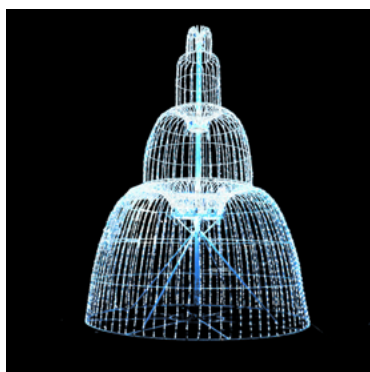

Fontana LED

Struttura in alluminio cablata con String LED con effetto cascata

Specifiche tecniche / Technical Sheet

Colori / Colours:

Misure:

7,64 X 5,65m

Consumo

390W