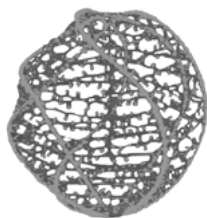

FAN_BALL FULL

SISTEMA DI CHIUSURA A 360° - LUMINARIA 3D RIPIEGABILE

FAN_SPHERE FULL

3D LIGHT FOLDABLE SYSTEM - CLOSE TO 360°

Soggetti luminosi di forma sferica con diverse dimensioni, realizzati con tubo luminoso a L.E.D. e struttura ripiegabile. Disponibile nelle misure M, S in differenti colori. Su richiesta è possibile cablare la luminaria con ghirlanda a L.E.D. oppure richiederla nella versione Full.

Spherical light items with different size. Made of Rope light LED and foldable system. Available in different sizes (M, S) and colors. Available on request with String LED or Full version.

Specifiche tecniche / Technical Sheet

Struttura / Structure:
alluminio/acciaio inox.
aluminium/stainless steel.

Colori / Colours:

Disponibile / Availability:
versione sospesa.
suspended version.

Cablaggio / Wire:
tubo luminoso LED + ghirlanda LED
ropelight LED + string LED