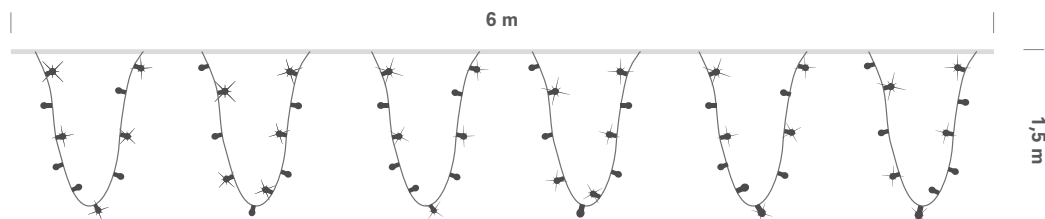

EFFETTO NEVE

SNOW EFFECT

Catena Effetto Neve/ Snow Effect Curtains

Le Cavo caucciù nero/bianco H05RNH2-F2 X 1,5 mm². Portalamпада con guarnizione stagna. Predisposto per lampadine fino a 15W max (non incluse). Per uso esterno. Prodotto certificato. La lampada genera un effetto di luci random con movimento a cascata, procurando un effetto dinamico ad una decorazione statica.

The Rubber black cable H05RNH2-F2 X 1,5 mm². Lamp holder with waterproof gasket. Prepared for light bulbs until 15W max (not included). For outdoor use. Certified product. Flashing lamp produces a random show light fall movement, produces a dynamic effect on a static decoration.

Dimensioni/Size **6m x h. 1,5m**
consumo/consumption 300W cad/each
n° lampade/bulbs 60
Lampada/bulbs E14 5W

Dimensioni/Size **12m x h. 1,5m**
consumo/consumption 600W cad/each
n° lampade/bulbs 120
Lampada/bulbs E14 5W

cavi neri/bianchi
black/white wire

gioco di luci con effetto random a cascata
show light with fall random effect

non connettabili
not connectable

Milleluci srl - Vicolo Castel Marengo, 31 - 15122 Spinetta M.go (AL) Italy