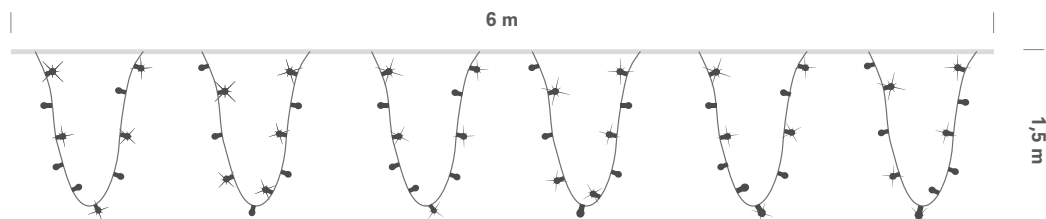

EFFETTO NEVE

SNOW EFFECT

Catena Effetto Neve/ Snow Effect Curtains

Le Cavo caucciù nero/bianco H05RNH2-F2 X 1,5 mm². Portalampana con guarnizione stagna. Predisposto per lampadine fino a 15W max (non incluse). Per uso esterno. Prodotto certificato. La lampada genera un effetto di luci random con movimento a cascata, procurando un effetto dinamico ad una decorazione statica.

The Rubber black cable H05RNH2-F2 X 1,5 mm². Lamp holder with waterproof gasket. Prepared for light bulbs until 15W max (not included). For outdoor use. Certified product. Flashing lamp produces a random show light fall movement, produces a dynamic effect on a static decoration.

Dimensioni/Size 6m x h 1,5m
consumo/consumption 18W cad/each
n° lampade/bulbs 60
Lampada/bulbs E14 5W

Dimensioni/Size 10m x h 1,5m
consumo/consumption 36W cad/each
n° lampade/bulbs 120
Lampada/bulbs E14 5W

cavi neri/bianchi
black/white wire

gioco di luci con effetto random a cascata
show light with fall random effect

non connettabili
not connectable

Milleluci srl - Vicolo Castel Marengo, 31 - 15122 Spinetta M.go (AL) Italy